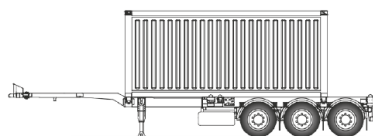

2

CONFIGURACIONES DE CONTENEDORES

Contenedor de 20' en la parte trasera.

Dos contenedores de 20'.

Contenedor de 30' en la parte trasera.

Contenedor de 40' con y sin túnel.

Contenedor de 45' Túnel. Se necesita permiso especial.

Contenedor de 45' con voladizo sobre el cuello

Contenedor de 45'.

Contenedor de 20' central.

Opción: Extensión delantera frontal para carga de contenedores 45' y cajas móviles dentro de los máximos legales permitidos (sin permiso especial para el transporte). Altura de cuello de 150 mm.