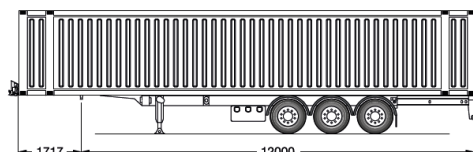

2

CONFIGURACIONES DE CONTENEDORES

Contenedor de 20' en la parte trasera.

Dos contenedores de 20'.

Contenedor de 30' en la parte trasera.

Contenedor de 40' con y sin túnel.

Contenedor de 45' Túnel. Se necesita permiso especial.

Contenedor de 45' con voladizo sobre el cuello

Contenedor de 45'.

Contenedor de 20' central.

Opción: Extensión delantera frontal para carga de contenedores 45' y cajas móviles dentro de los máximos legales permitidos (sin permiso especial para el transporte). Altura de cuello de 150 mm.