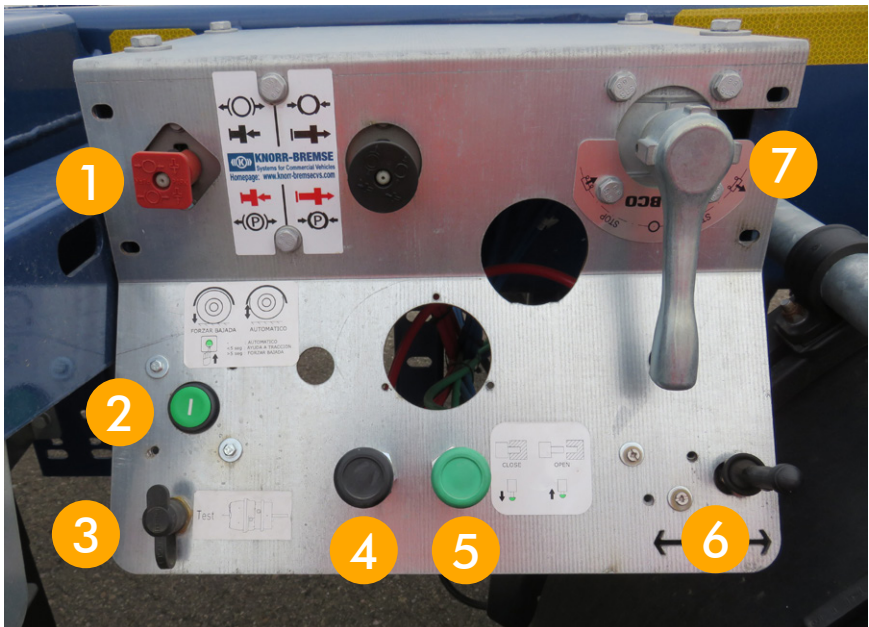

Manual de usuario

Portacontenedor multicontenedor extensión neumática

V20.1

LeciTrailer

Bienvenido a Lecitrailer. Este vehículo se lo entregamos con toda nuestra confianza, ya que su fabricación ha sido realizada con la tecnología más moderna y bajo los más estrictos controles de calidad.

Este catálogo se ha preparado para que usted conozca mejor su vehículo y le ayude en su mantenimiento.

1

CUADRO DE MANDOS

1. Freno de parking.
2. Control elevador.
3. Toma presión ITV.
4. Bloqueo extensión delantera.
5. Bloqueo extensión trasera.
6. Apertura / Cierre extensión trasera.
7. Control de suspensión.

2

CONFIGURACIONES DE CONTENEDORES

Contenedor de 20' en la parte trasera.

Dos contenedores de 20'.

Contenedor de 30' en la parte trasera.

Contenedor de 40' con y sin túnel.

Contenedor de 45' Túnel. Se necesita permiso especial.

Contenedor de 45' con voladizo sobre el cuello

Contenedor de 45'.

Contenedor de 20' central.

Opción: Extensión delantera frontal para carga de contenedores 45' y cajas móviles dentro de los máximos legales permitidos (sin permiso especial para el transporte). Altura de cuello de 150 mm.