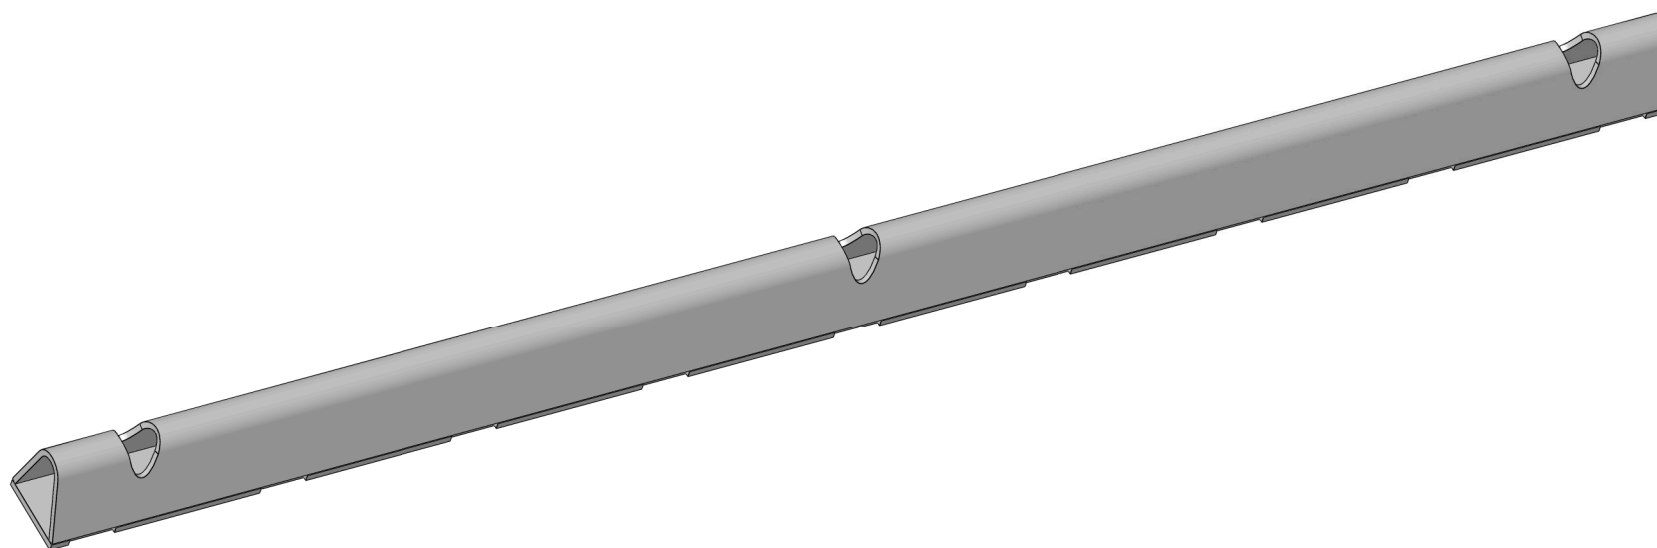

TOPE TRAS ANGULO GALV

B65 H73 L1400

A

LeciTrailer

RECAMBIOS ORIGINALES - SPARE PARTS - PIÈCES DÉTACHÉES