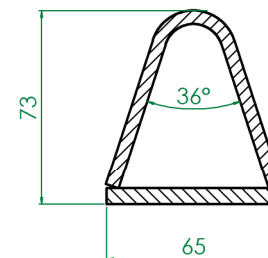

TOPE TRAS ANGULO GALV

B65 H73 L1400

A

LeciTrailer

RECAMBIOS ORIGINALES - SPARE PARTS - PIÈCES DÉTACHÉES