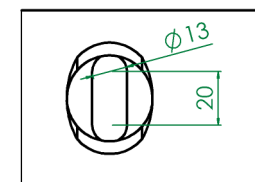

TOPE TRAS ANGULO GALV

B65 H73 L1400

A

LeciTrailer

RECAMBIOS ORIGINALES - SPARE PARTS - PIÈCES DÉTACHÉES