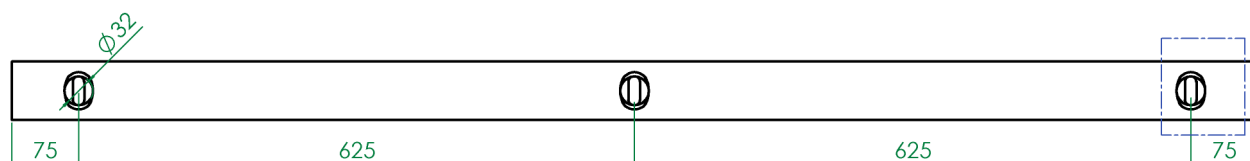

TOPE TRAS ANGULO GALV

B65 H73 L1400

A

LeciTrailer

RECAMBIOS ORIGINALES - SPARE PARTS - PIÈCES DÉTACHÉES