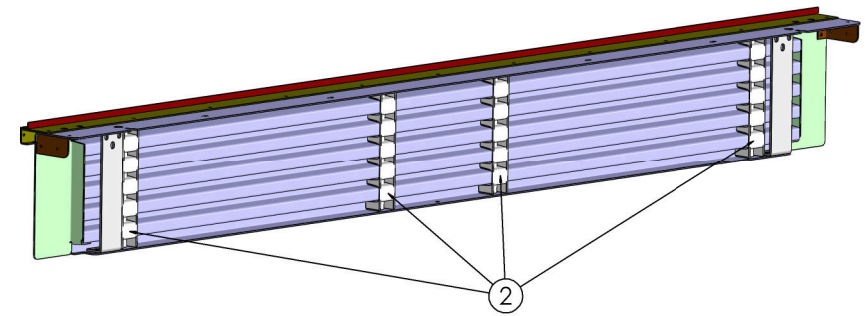

CABECERO TRAS.MPTO.EVOL.LT-14 (0-200)

Nº	REFERENCIA LT	DESCRIPCIÓN	CANT
1	07860408	C amarre cabecero trasero - carro techo	2
2	07705408	Soporte registro varilla cabecero	4
3	07860118	Cierre lateral dcho. cabecero trasero mpto.	1
4	07860119	Cierre lateral izdo. cabecero trasero mpto.	1
5	07860006	Cierre superior cabecero terminacion lona	1
6	07860094	Cierre terminación lona cabecero trasero	1