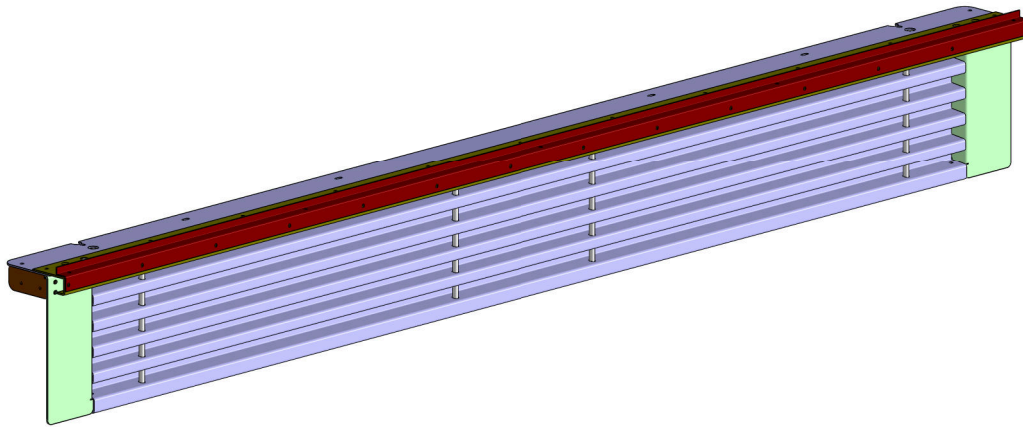

CABECERO TRAS.MPTO.EVOL.LT-14 (0-200)

Nº	REFERENCIA LT	DESCRIPCIÓN	CANT
1	07860408	C amarre cabecero trasero - carro techo	2
2	07705408	Soporte registro varilla cabecero	4
3	07860118	Cierre lateral dcho. cabecero trasero mpto.	1
4	07860119	Cierre lateral izdo. cabecero trasero mpto.	1
5	07860006	Cierre superior cabecero terminacion lona	1
6	07860094	Cierre terminación lona cabecero trasero	1