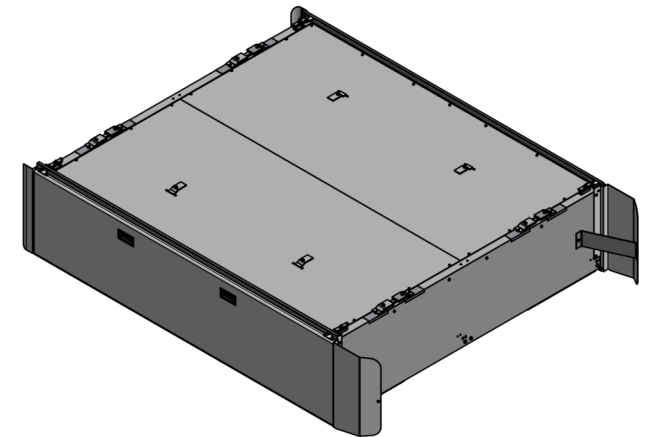

## PORTAPALETES CERRADO CON TECHO

(24, 30 o 36 Uds.)

|                     | REFERENCIA LT | ALTURA |
|---------------------|---------------|--------|
| Portapalets 24 Uds. | 6531047       | 465mm  |
| Portapalets 30 Uds. | 6531053       | 580mm  |
| Portapalets 36 Uds. | 6531063       | 650mm  |