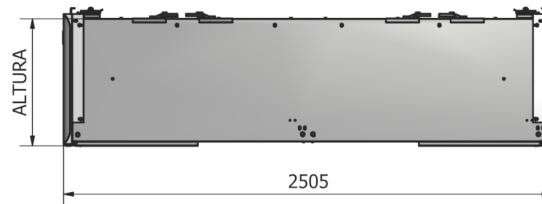

## PORTAPALETES CERRADO CON TECHO

(24, 30 o 36 Uds.)

|                     | REFERENCIA LT | ALTURA |
|---------------------|---------------|--------|
| Portapalets 24 Uds. | 6531047       | 465mm  |
| Portapalets 30 Uds. | 6531053       | 580mm  |
| Portapalets 36 Uds. | 6531063       | 650mm  |