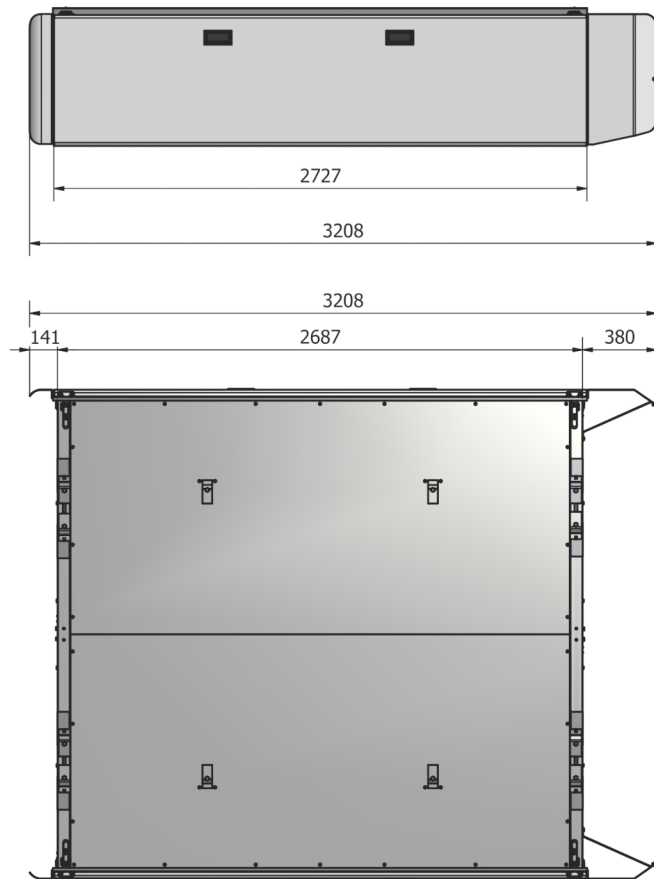

## PORTAPALETES CERRADO CON TECHO

(24, 30 o 36 Uds.)

|                     | REFERENCIA LT | ALTURA |
|---------------------|---------------|--------|
| Portapalets 24 Uds. | 6531047       | 465mm  |
| Portapalets 30 Uds. | 6531053       | 580mm  |
| Portapalets 36 Uds. | 6531063       | 650mm  |