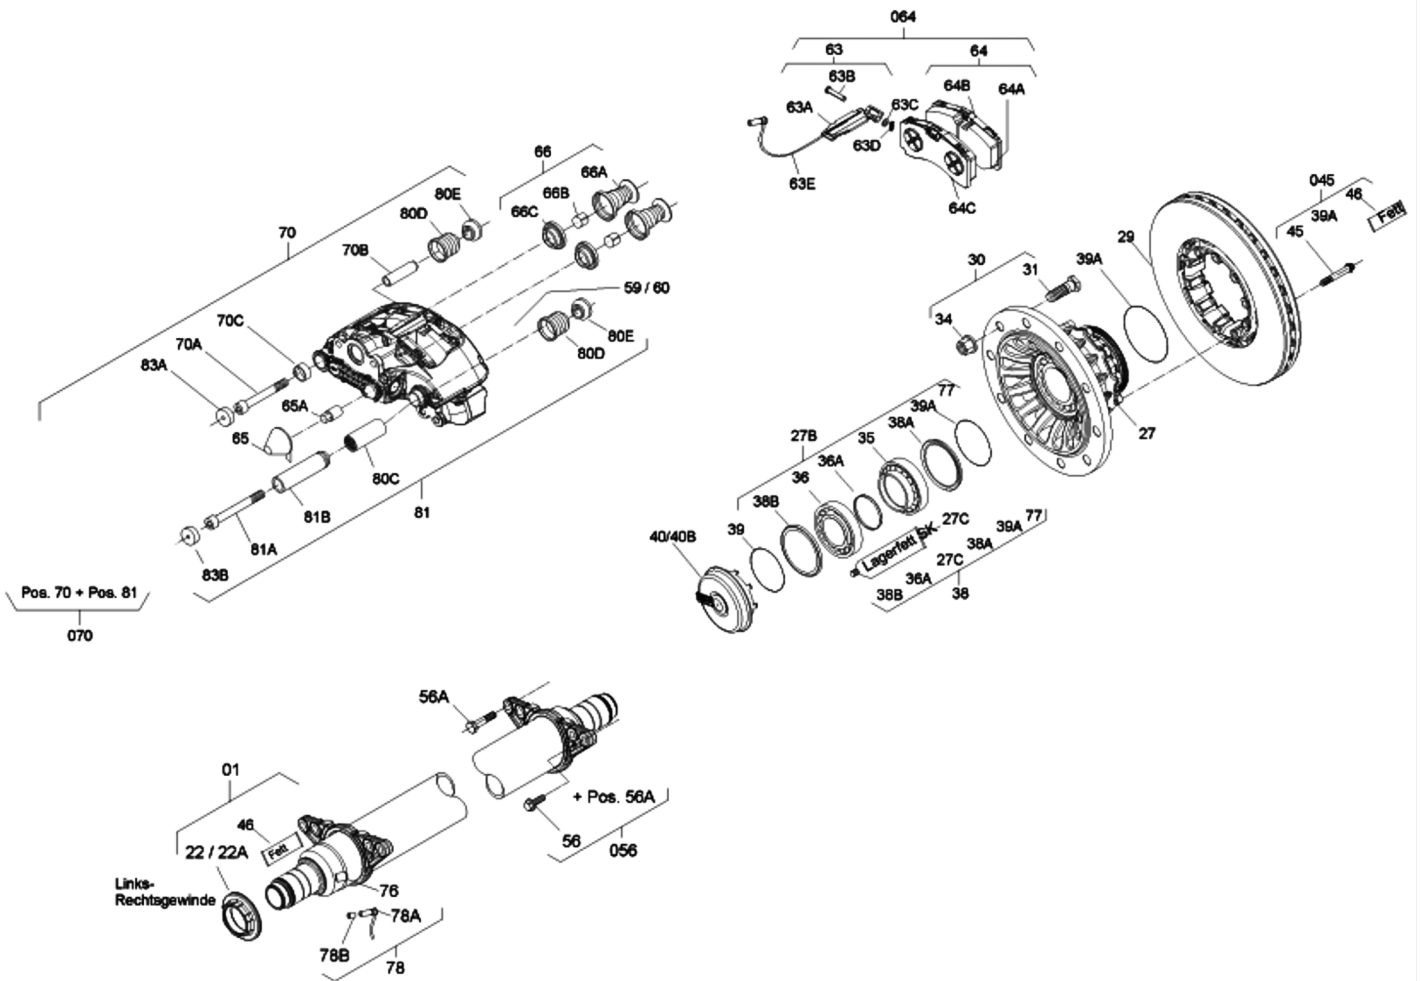

LeciTrailer
RECAMBIOS ORIGINALES - SPARE PARTS - PIÈCES DÉTACHÉES

PUNTA DE FRENO EJE BI9 - 22S01

LeciTrailer
RECAMBIOS ORIGINALES - SPARE PARTS - PIÈCES DÉTACHÉES

PUNTA DE FRENO EJE BI9 - 22S01

N°	RÉFÉRENCE	DESCRIPTION	QUANTITÉ / Essieu	RÉF. FOURNISSEUR
	05211156	BI9-22S01 2040 1300 4309 IU	1	K22000348121
22A	05810064	TUERCA EJE CUBO IZQUIERDO M72X1.5	1	01011008500
22	05810063	TUERCA EJE EJE DERECHO M72X1.5	1	01011008600
29	05810080	DISCO DE FRENO SAF SKRB INTEGRALE-SCHMITZ	2	04079001353
39A	05810267	JUNTA CUBO EJE SAF Ø92X4	2	04315007500
40	05810174	TAPA BUJE SAF SK RB INTEGRAL SZ BI B 2015	2	03304010202
045	05810093	SET 10 TORNILLOS CUBO INTEGRALES	2	03434366201
46	05810204	GRASA PARA EJE SAF LILUBE	1	05387004203
056	05810121	JUEGO DE TORNILLOS DE FIJACIÓN DE LA PINZA DE FRENO	2	03434366000
56A	05810137	TORNILLO FIJACION PINZA FRENO SAF SK7	2	04375100810
59	05710278	PINZA DE FRENO IZQUIERDA SAF SBS2220 K0 (incluye 064, 65, 66 y 070)	1	03080008751
064	05810168	JUEGO DE PASTILLAS DE FRENO KNORR CALIPER SBS2220	,5	03057000600
65	05810207	KIT TAPÓN + LLAVE PINZA SAF SK7-SCHMITZ	1	03434381600
66	05810195	KIT DE PIEZAS DE PRESIÓN ST-7	1	03434382300
070	05810205	JUEGO DE PIEZAS DE GUÍA DE PINZA DE FUERZA SAF SK7-SCHMITZ	1	03434381500
60	05710279	PINZA DE FRENO DERECHA SAF SBS2220 K0 (incluye 064, 65, 66 y 070)	1	03080008851
064	05810168	JUEGO DE PASTILLAS DE FRENO KNORR CALIPER SBS2220	,5	03057000600
65	05810207	KIT TAPÓN + LLAVE PINZA SAF SK7-SCHMITZ	1	03434381600
66	05810195	KIT DE PIEZAS DE PRESIÓN ST-7	1	03434382300
070	05810205	JUEGO DE PIEZAS DE GUÍA DE PINZA DE FUERZA SAF SK7-SCHMITZ	1	03434381500
27	05810095	CUBO CON COJINETES BI9-22/BI9-19 (incluye 27B, 38, 39A)	2	03307304552
27B	05810277	JUEGO DE REPARACIÓN DE COJINETES	1	03434402001
38	05810098	B19-22/B19-19 JUEGO DE SELLOS DE REPARACIÓN	1	03434302401
39A	05810110	JUNTA DE CIERRE DE CUBO INTEGRAL	1	04315007500
30	05810075	TORNILLO DE RUEDA DE ALUMINIO SK RB 76 mm (incluye 31 y 34)	20	03302115700
31	05810106	TORNILLO RUEDA SK RB 76MM. ALUMBRE.	1	01303111811
34	05810107	TUERCA DE PERNO DE RUEDA	1	04247301201