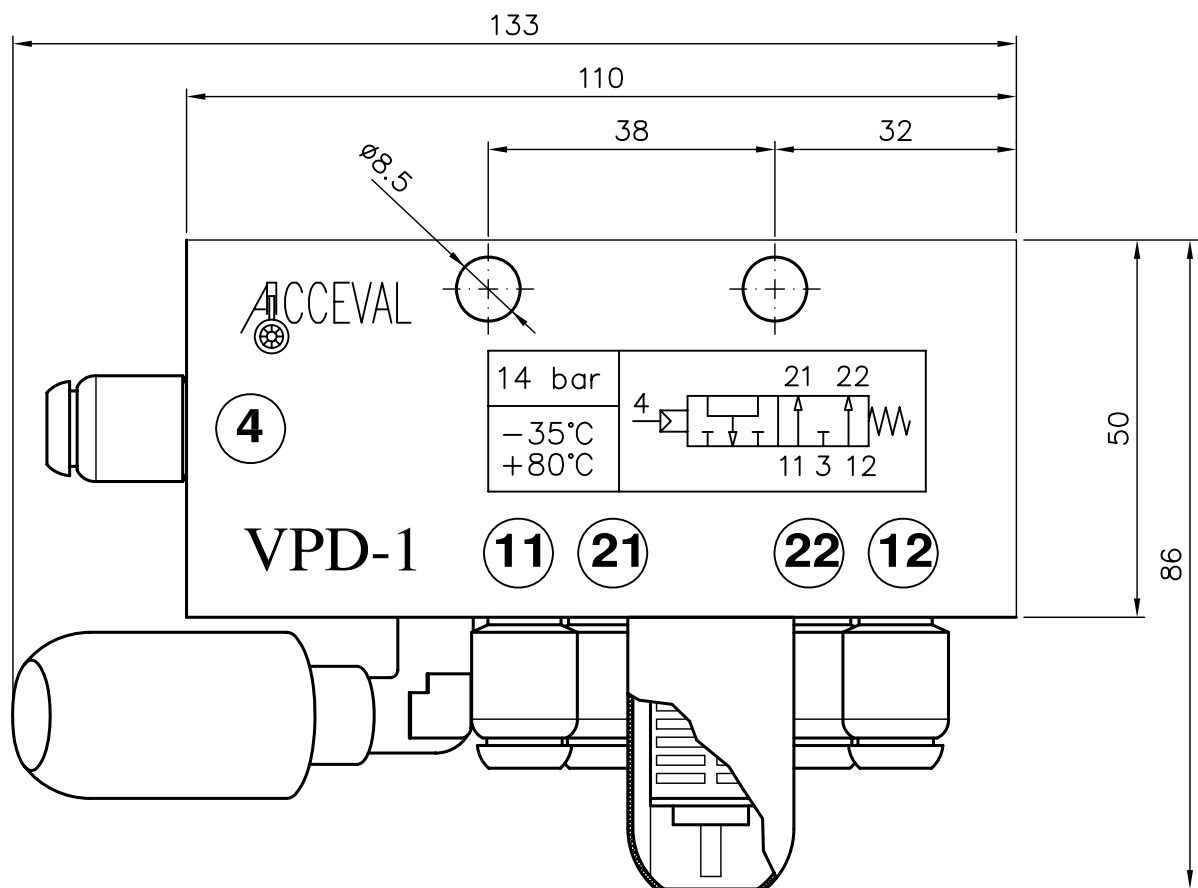

ACCEVAL VPD-1

VALVULA PILOTADA DOBLE
T-8 MM. EJE ELEVABLE

Escala 1:1