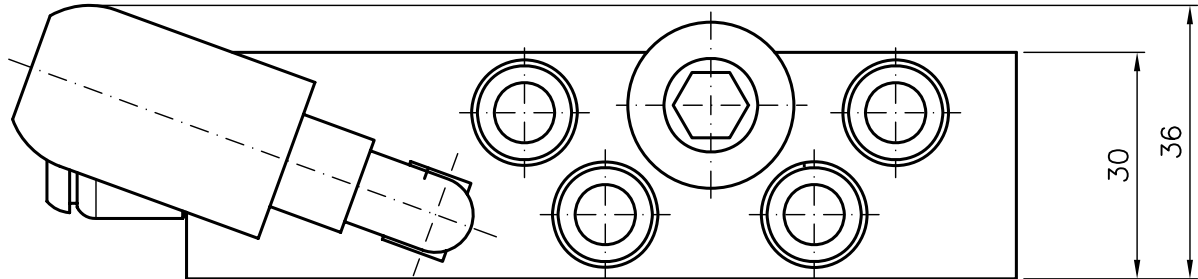

ACCEVAL VPD-1

VALVULA PILOTADA DOBLE
T-8 MM. EJE ELEVABLE

Escala 1:1