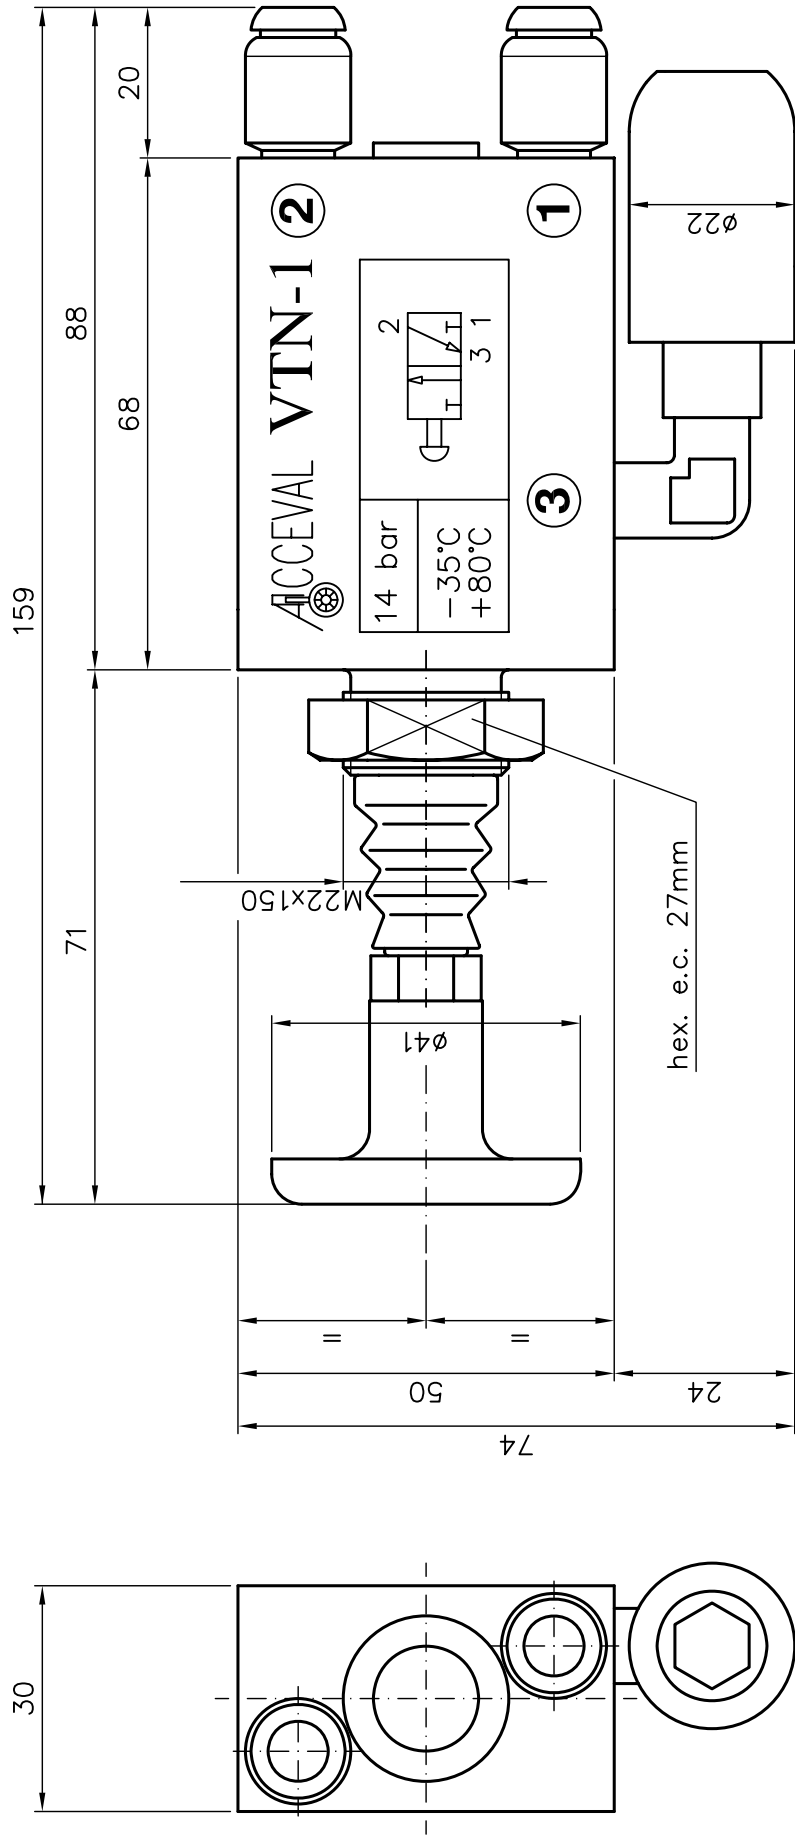

**ACCEVAL VTN-1**  
VALVULA TIRADOR 3/2

Escala 1:1